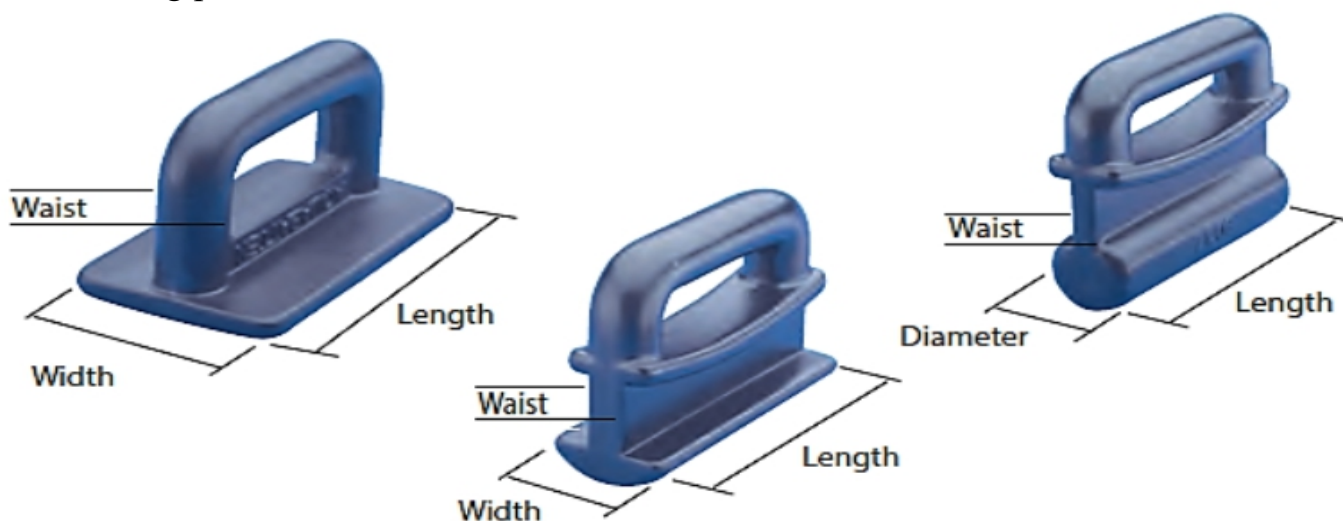

DE MEST VANLIGE SLIDES PÅ STORSEIL:

Part No.	Width: mm	Waist: mm	Length: mm
A013	11	3	24
A014	14	4	30
A015	14.5	4	40

Internal Flat Slides - Plastic

Part No.	Width: mm	Waist: mm	Length: mm
A007	15.5	6.5	30
A008	18.0	9.0	33
A009	22	11.0	35

Forklaring på målene:

BATTCARS:

1525-11

1525-16

1525-19

1525-20

1530-23-10
1535-23-10

1531-11-10
1536-11-10